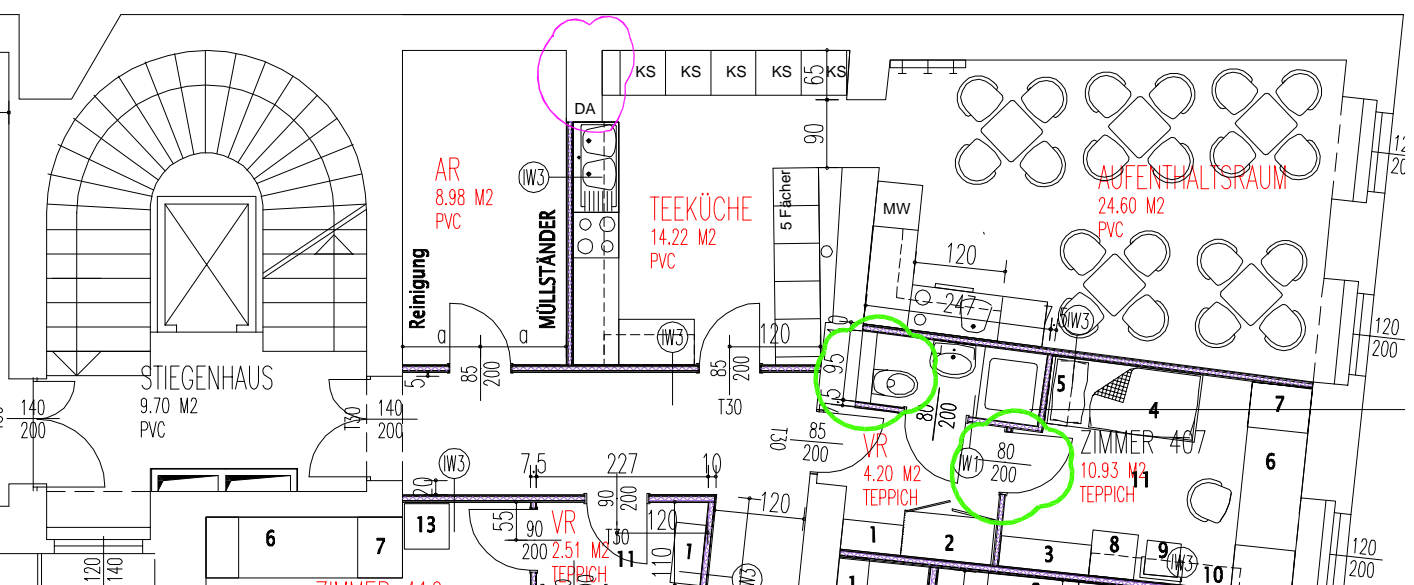

# 4.OG

- 1 Garderobe mit Schuhkasten als Sitzgelegenheit > 60cm bis 80cm breit, Wandlampe!
- 1a Garderobe mit Hutablage
- 1b Schuhkasten 60 / 40 / 55
- 2 Kleiderschrank 120 / 60
- 2a Kleiderschrank 90 / 60
- 2b Kleiderschrank mit Schiebetür 120 / 60
- 3 Wäscheschrank 120 / 40
- 4 Bett 200 / 90 aufklappbarer Bettzeugraum, mit Scheuerleiste an der Wand
- 5 Bücherbord auf Schmalseite über dem Bett mit Lampe hinter Blende
- 6 Schreibplatte bei Fenster auf fixen Ladenkästchen 80 tief, Heizkörpergitter oder Leiste
- 7 Rollcontainer, Rollstuhl
- 8 Tisch 60 / 60 / 60
- 9 Sessel
- 10 Bücherbord lang ~200cm mit Lampe hinter Blende, fallweise kürzer >90cm
- 11 Deckenleuchte
- 12 Zweiläufige Vorhangschiene, Dachflächenfenster Jalousien ev. Aussenbeschattung(O,S,W)
- 13 Kühlschranks 60 / 60 / 85