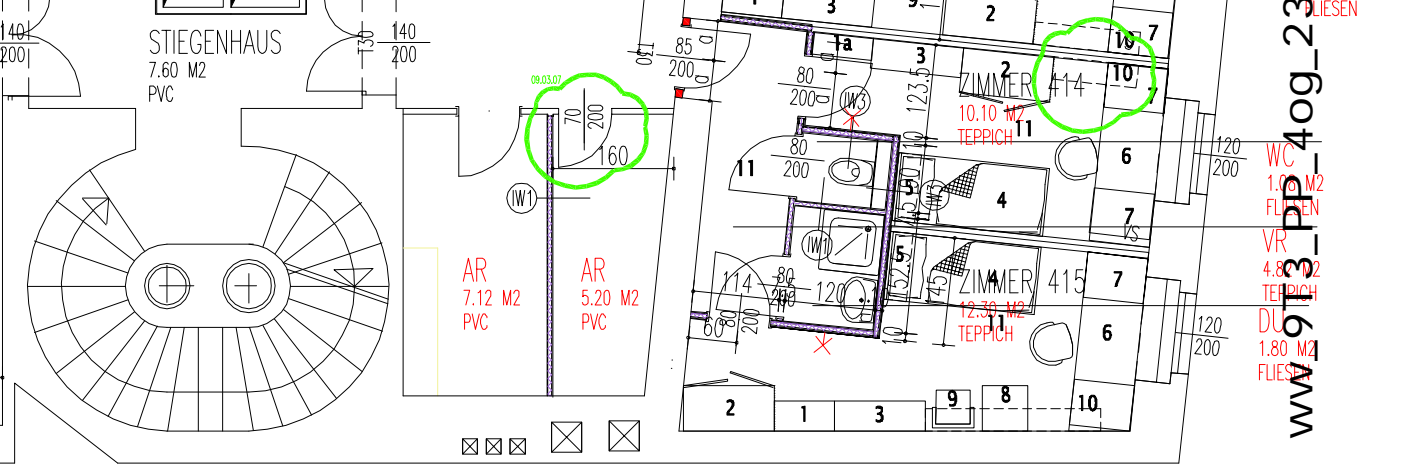

# 4.OG

- 1 Garderobe mit Schuhkasten als Sitzgelegenheit > 60cm bis 80cm breit, Wandlampe!
- 1a Garderobe mit Hutablage
- 1b Schuhkasten 60 / 40 / 55
- 2 Kleiderschrank 120 / 60
- 2a Kleiderschrank 90 / 60
- 2b Kleiderschrank mit Schiebetür 120 / 60
- 3 Wäscheschrank 120 / 40
- 4 Bett 200 / 90 aufklappbarer Bettzeugraum, mit Scheuerleiste an der Wand
- 5 Bücherbord auf Schmalseite über dem Bett mit Lampe hinter Blende
- 6 Schreibplatte bei Fenster auf fixen Ladenkästchen 80 tief, Heizkörpergitter oder Leiste
- 7 Rollcontainer, Rollstuhl
- 8 Tisch 60 / 60 / 60
- 9 Sessel
- 10 Bücherbord lang ~200cm mit Lampe hinter Blende, fallweise kürzer >90cm
- 11 Deckenleuchte
- 12 Zweiläufige Vorhangschiene, Dachflächenfenster Jalousien ev. Aussenbeschattung(O,S,W)
- 13 Kühlschranks 60 / 60 / 85