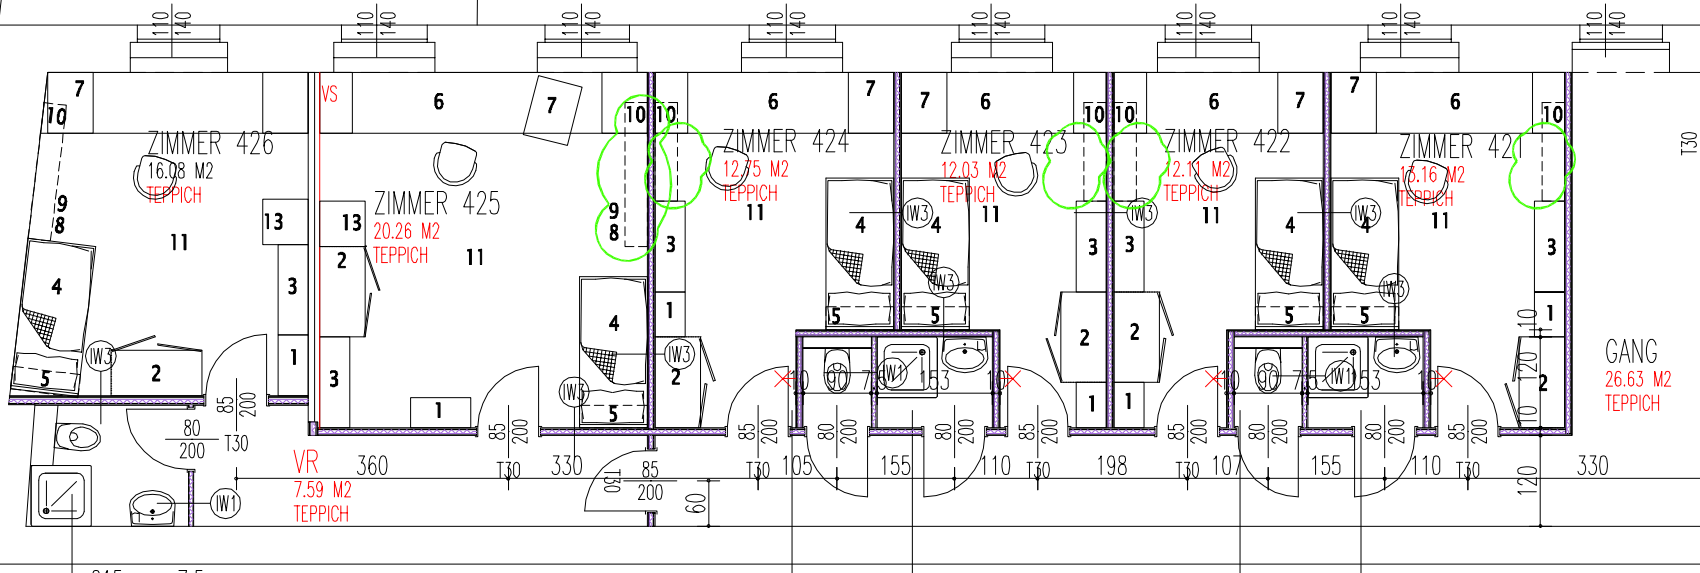

# 4.OG

- 1 Garderobe mit Schuhkasten als Sitzgelegenheit > 60cm bis 80cm breit, Wandlampe!
- 1a Garderobe mit Hutablage
- 1b Schuhkasten 60 / 40 / 55
- 2 Kleiderschrank 120 / 60
- 2a Kleiderschrank 90 / 60
- 2b Kleiderschrank mit Schiebetür 120 / 60
- 3 Wäscheschrank 120 / 40
- 4 Bett 200 / 90 aufklappbarer Bettzeugraum, mit Scheuerleiste an der Wand
- 5 Bücherbord auf Schmalseite über dem Bett mit Lampe hinter Blende
- 6 Schreibplatte bei Fenster auf fixen Ladenkästchen 80 tief, Heizkörpergitter oder Leiste
- 7 Rollcontainer, Rollstuhl
- 8 Tisch 60 / 60 / 60
- 9 Sessel
- 10 Bücherbord lang ~200cm mit Lampe hinter Blende, fallweise kürzer >90cm
- 11 Deckenleuchte
- 12 Zweiläufige Vorhangschiene, Dachflächenfenster Jalousien ev. Aussenbeschattung(O,S,W)
- 13 Kühlschranks 60 / 60 / 85