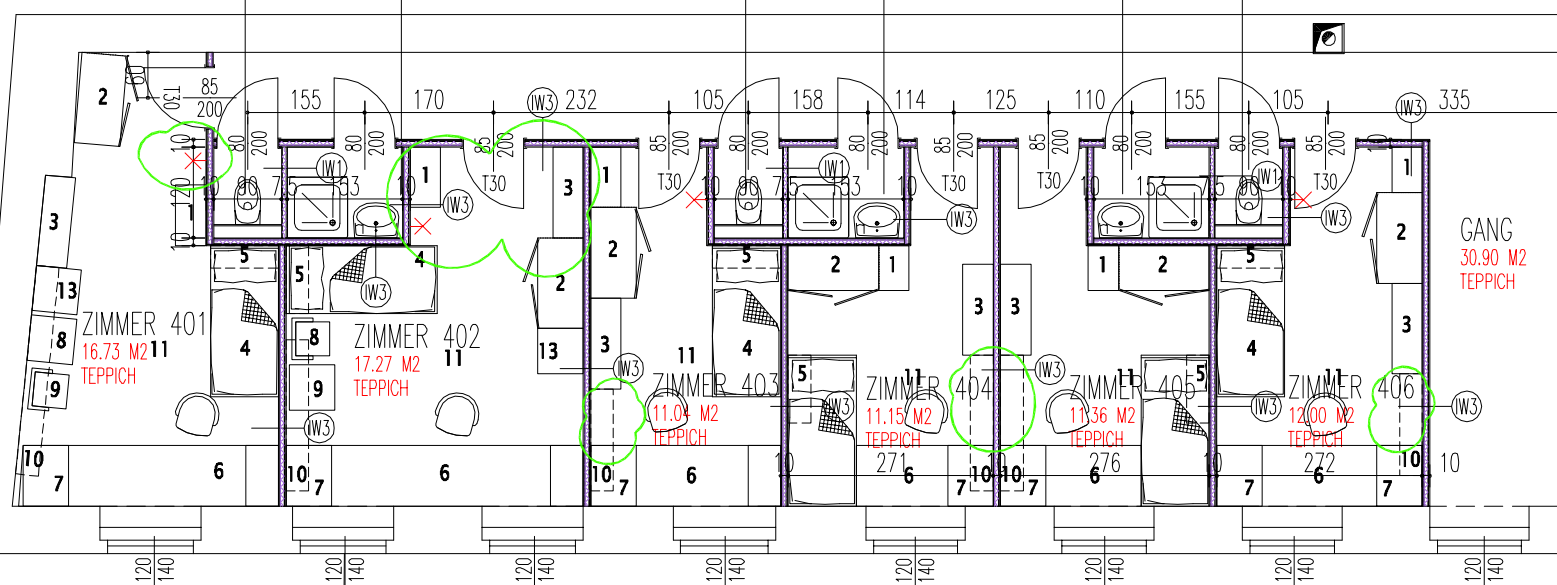

# 4.OG

- 1 Garderobe mit Schuhkasten als Sitzgelegenheit > 60cm bis 80cm breit, Wandlampe!
- 1a Garderobe mit Hutablage
- 1b Schuhkasten 60 / 40 / 55
- 2 Kleiderschrank 120 / 60
- 2a Kleiderschrank 90 / 60
- 2b Kleiderschrank mit Schiebetür 120 / 60
- 3 Wäscheschrank 120 / 40
- 4 Bett 200 / 90 aufklappbarer Bettzeugraum, mit Scheuerleiste an der Wand
- 5 Bücherbord auf Schmalseite über dem Bett mit Lampe hinter Blende
- 6 Schreibplatte bei Fenster auf fixen Ladenkästchen 80 tief, Heizkörpergitter oder Leiste
- 7 Rollcontainer, Rollstuhl
- 8 Tisch 60 / 60 / 60
- 9 Sessel
- 10 Bücherbord lang ~200cm mit Lampe hinter Blende, fallweise kürzer >90cm
- 11 Deckenleuchte
- 12 Zweiläufige Vorhangschiene, Dachflächenfenster Jalousien ev. Aussenbeschattung(O,S,W)
- 13 Kühlschranks 60 / 60 / 85