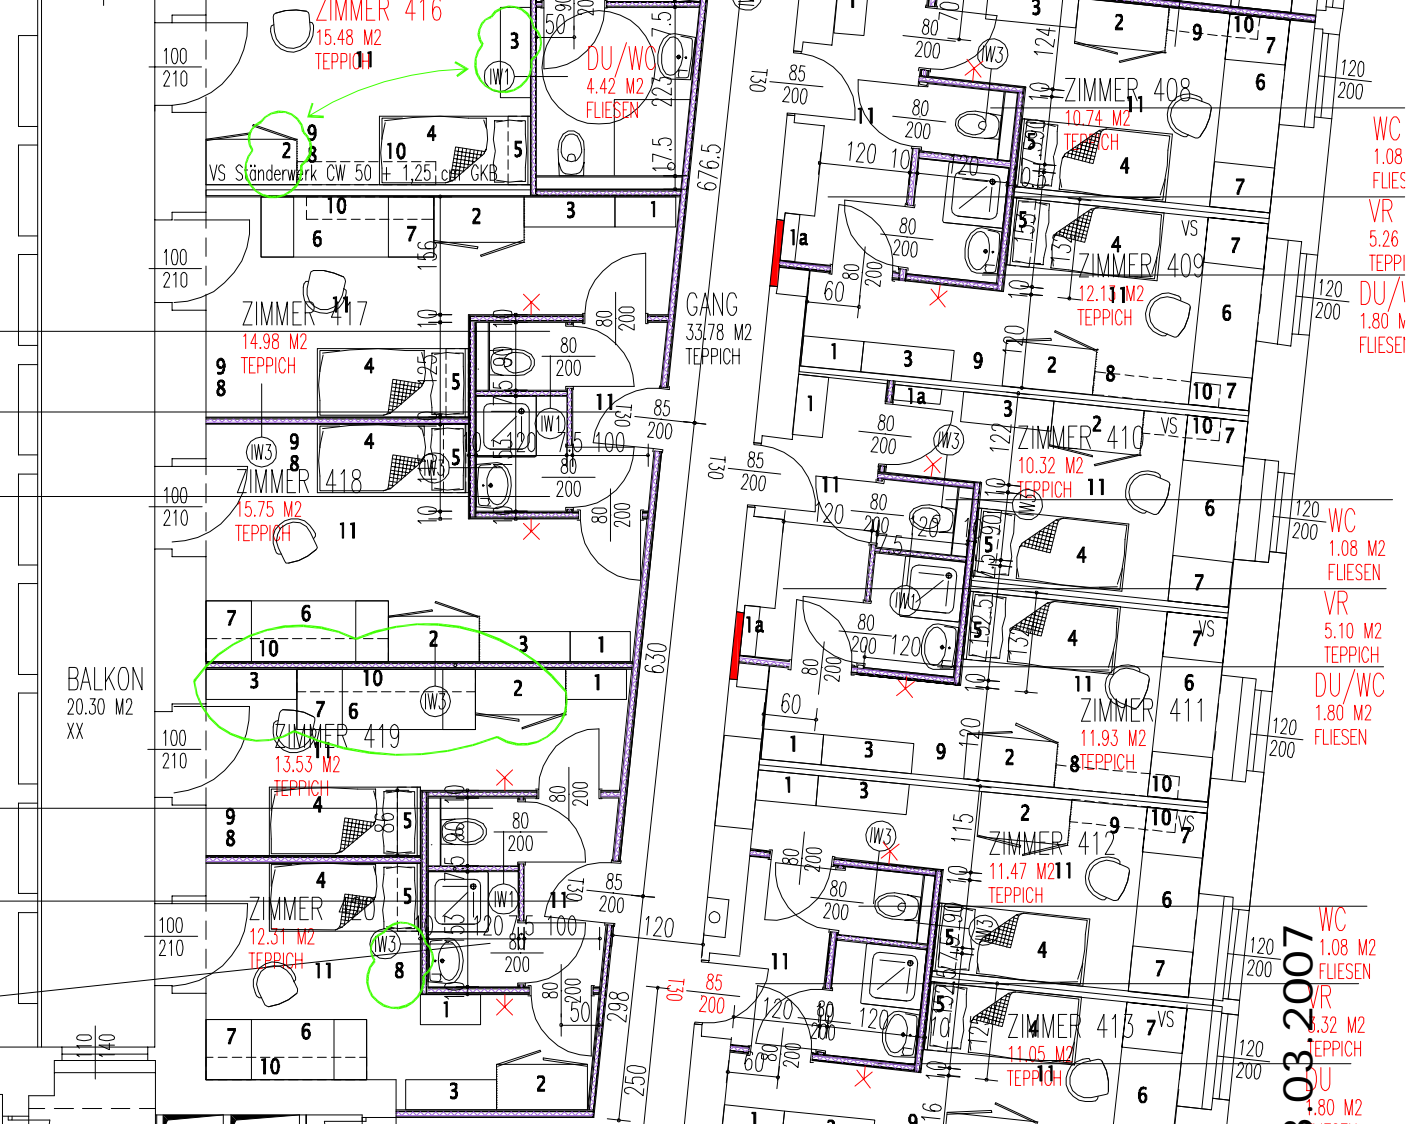

# 4.OG

- 1 Garderobe mit Schuhkasten als Sitzgelegenheit > 60cm bis 80cm breit, Wandlampe!
- 1a Garderobe mit Hutablage
- 1b Schuhkasten 60 / 40 / 55
- 2 Kleiderschrank 120 / 60
- 2a Kleiderschrank 90 / 60
- 2b Kleiderschrank mit Schiebetür 120 / 60
- 3 Wäscheschrank 120 / 40
- 4 Bett 200 / 90 aufklappbarer Bettzeugraum, mit Scheuerleiste an der Wand
- 5 Bücherbord auf Schmalseite über dem Bett mit Lampe hinter Blende
- 6 Schreibplatte bei Fenster auf fixen Ladenkästchen 80 tief, Heizkörpergitter oder Leiste
- 7 Rollcontainer, Rollstuhl
- 8 Tisch 60 / 60 / 60
- 9 Sessel
- 10 Bücherbord lang ~200cm mit Lampe hinter Blende, fallweise kürzer >90cm
- 11 Deckenleuchte
- 12 Zweiläufige Vorhangschiene, Dachflächenfenster Jalousien ev. Aussenbeschattung(O,S,W)
- 13 Kühlschranks 60 / 60 / 85

ww913\_pp\_4og\_23.03.2007